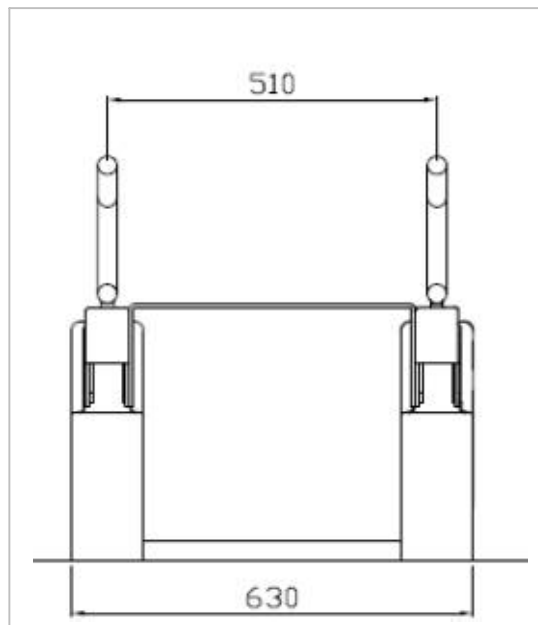

## Toiletsæde løfter R2D2 - måltegninger

*Inkl. katapult og faste armstøtter*

*Inkl. katapult og fleksible armstøtter*

**J. Honoré Care**