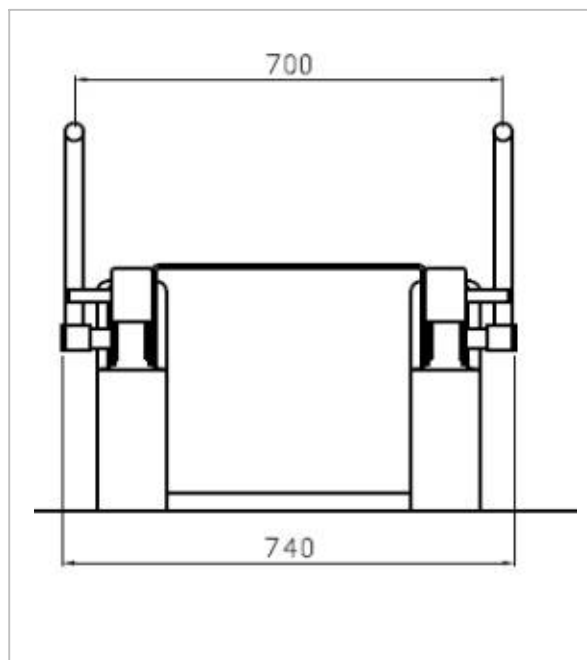

## Toiletsæde løfter R2D2 - måltegninger

*Inkl. katapult og faste armstøtter*

*Inkl. katapult og fleksible armstøtter*

**J. Honoré Care**